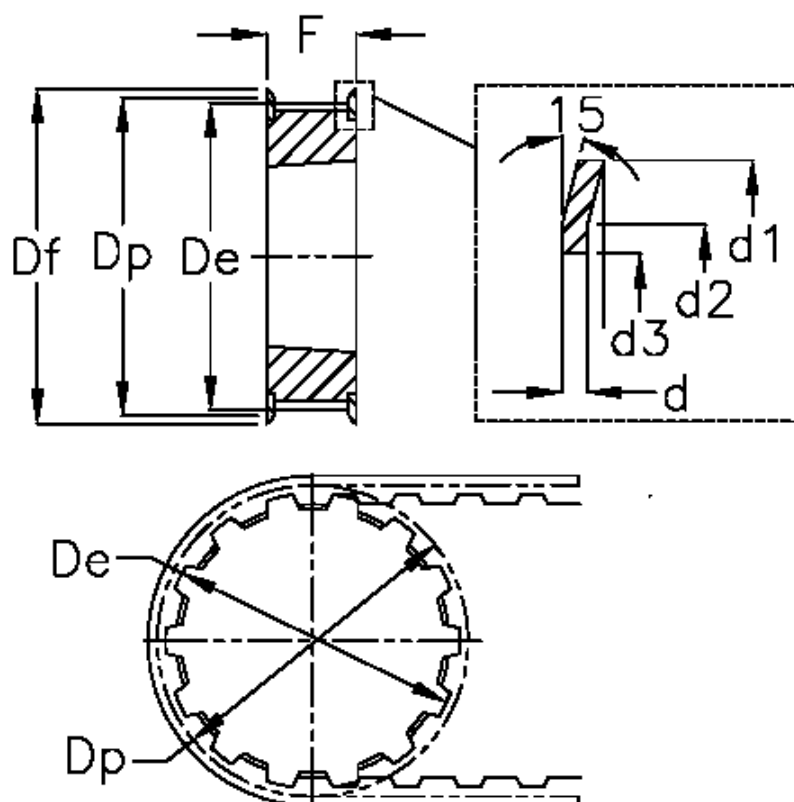

Varenummer: 604130034015  
 Beskrivelse: Tandremskive for taperbøsning  
 HTD 34 5M 15 TL 1008

## Mål

Bredde = 15	F = 22
d = 1	Flangetype = F21
d1 = 57	For bøsning = 1008
d2 = 52	Max boring = 25
d3 = 46	S = 22
De = 52.97	Tandantal = 34
Df = 57	Type = 5M
Dp = 54.11	Vægt = -